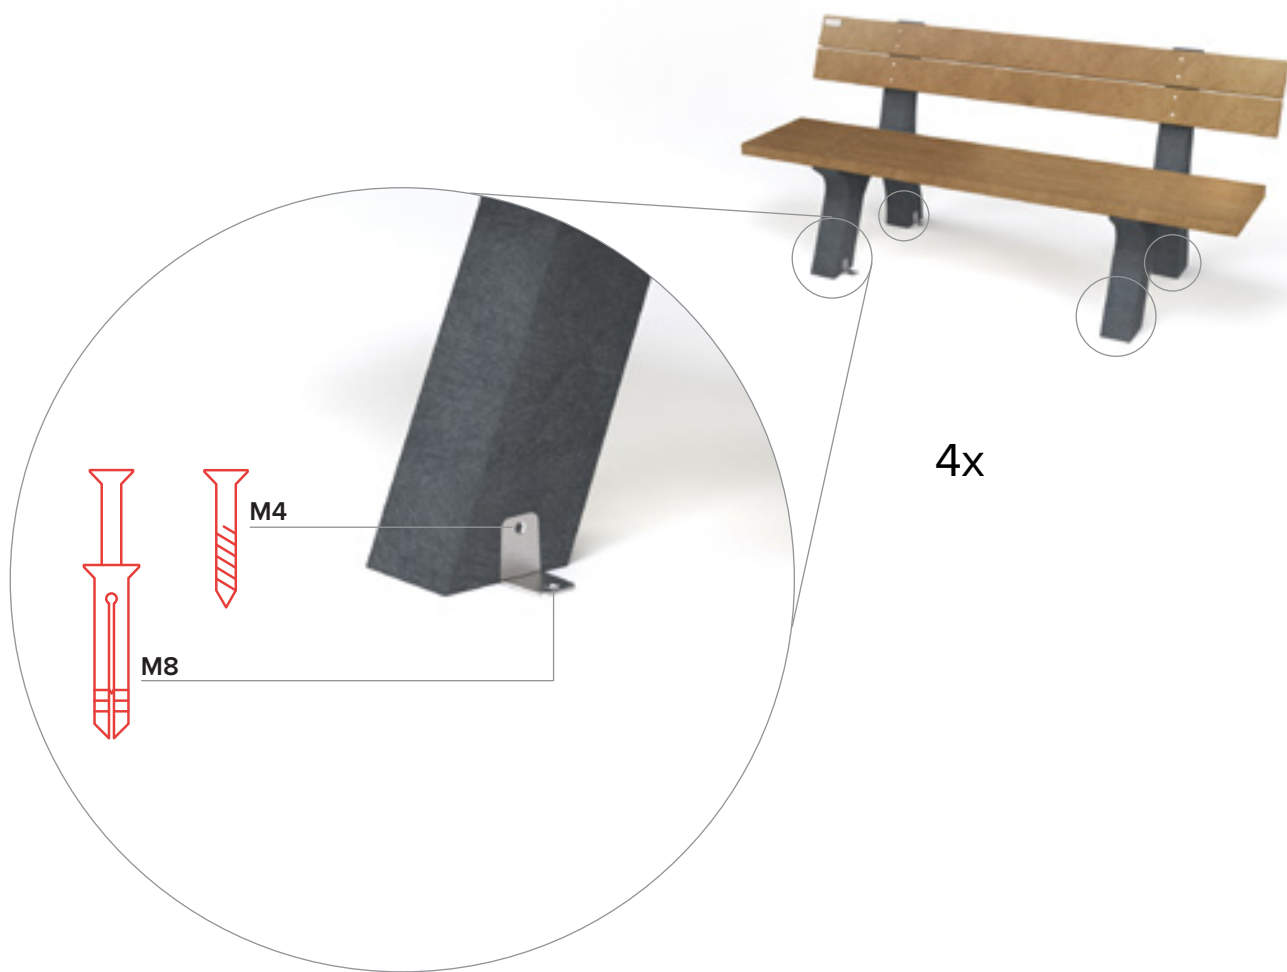

verankering