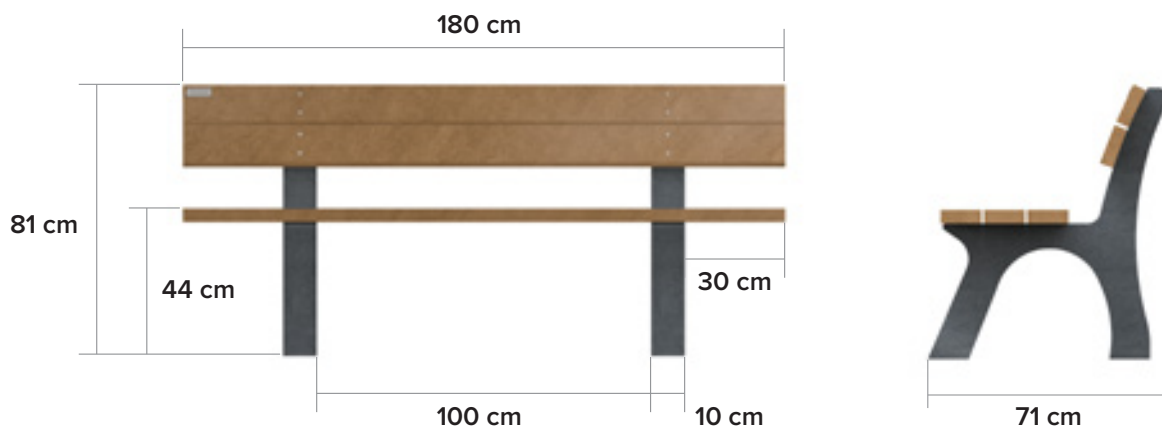

Porto

Simpel en elegant

afmetingen

70 kg

beschikbare kleuren

Planken

- Andes Green
- Quartz Brown
- Mineral Grey
- Sand Beige
- Ural Black

Poten