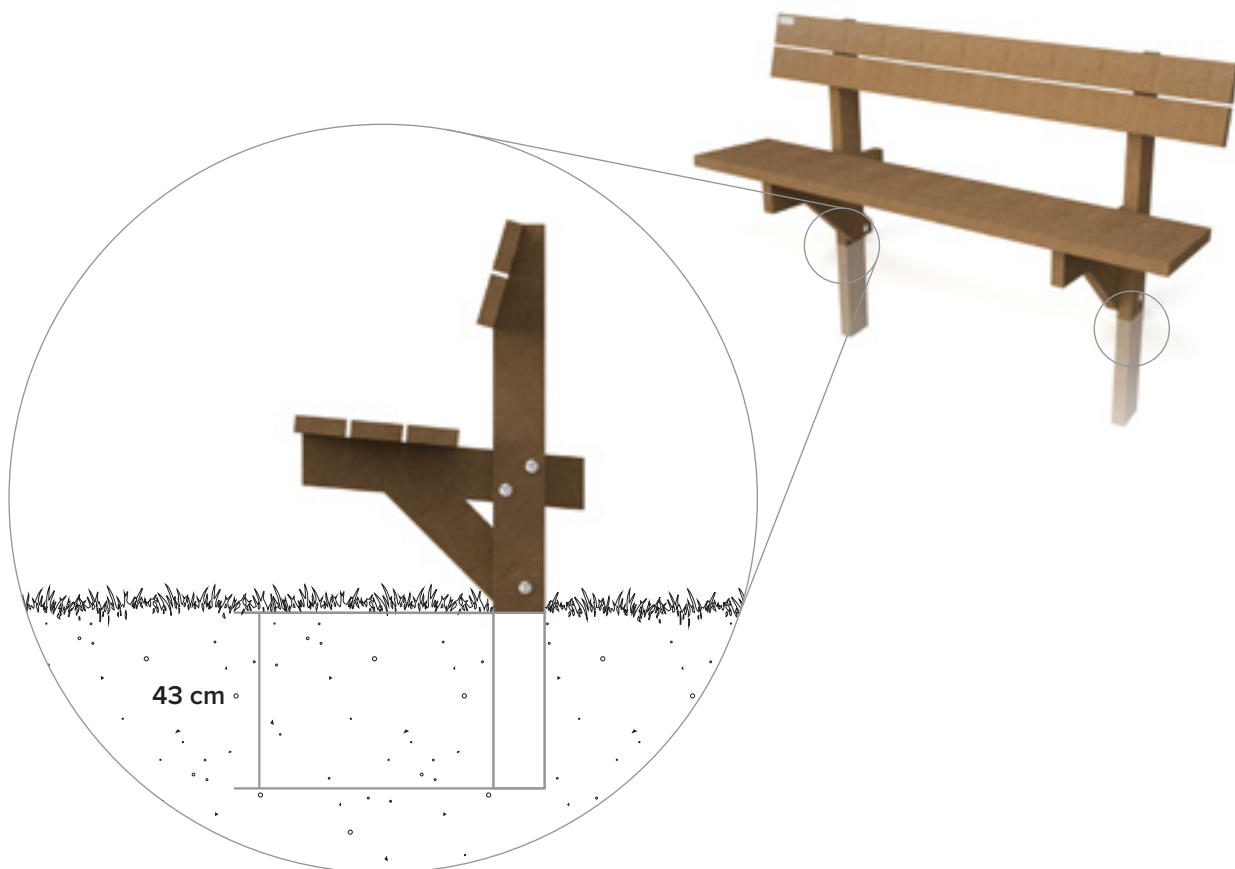

verankering