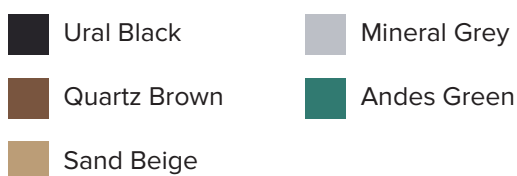

Paris

focus op funtionaliteit

afmetingen

beschikbare kleuren

opties bicolor

Planken

Poten

grootste voordelen

100% plastic afval

Onderhoudsvrij

Rotvrij

Natuurlijke structuur

Graffiti makkelijk verwijderbaar

Splintervrij

In de kern gekleurd

Weerbestendig