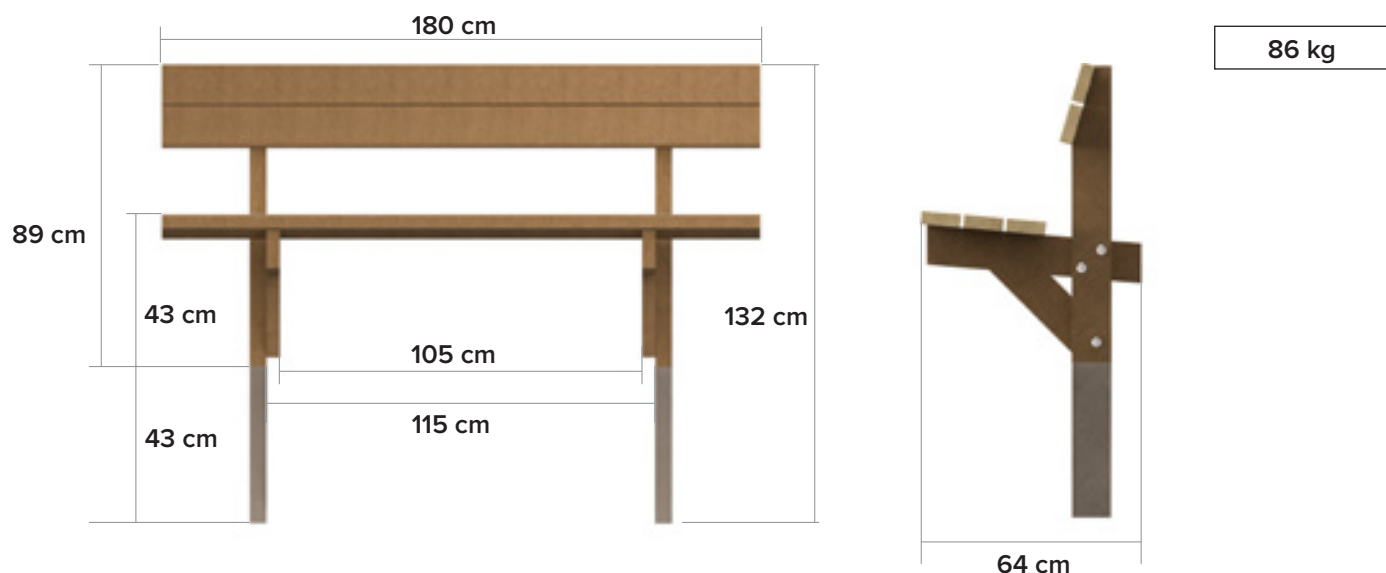

Paris

focus op funtionaliteit

afmetingen

beschikbare kleuren

opties bicolor

Planken

Poten

grootste voordelen