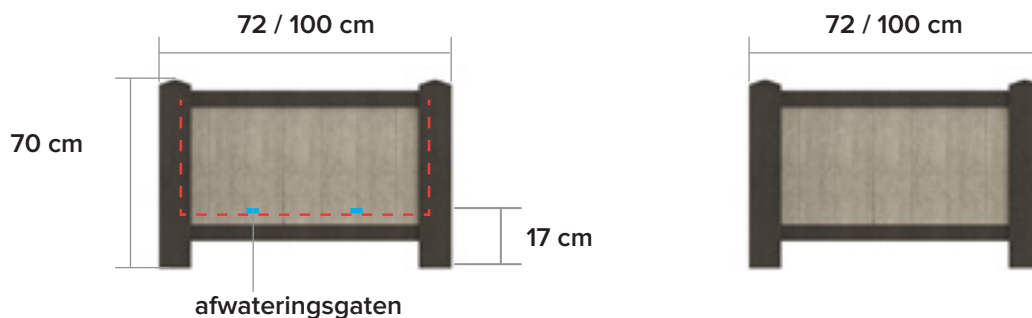

Palma

bloembak

afmetingen

modellen

l x w x h	PLANT-VOLUME (L)	GEWICHT LEEG (kg)
72 x 72 x 70	230	71
100 x 100 x 70	520	118

beschikbare kleuren

Ural Black	Mineral Grey
Quartz Brown	Andes Green
Sand Beige	

opties bicolor