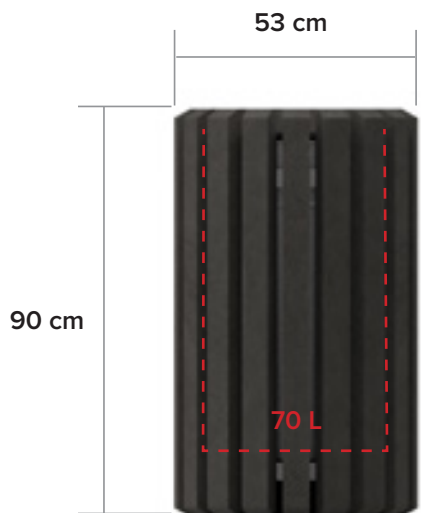

Mercure

vuilnisbak

afmetingen

met emmer

70 kg

voor plastic zak

beschikbare kleuren

grootste voordelen