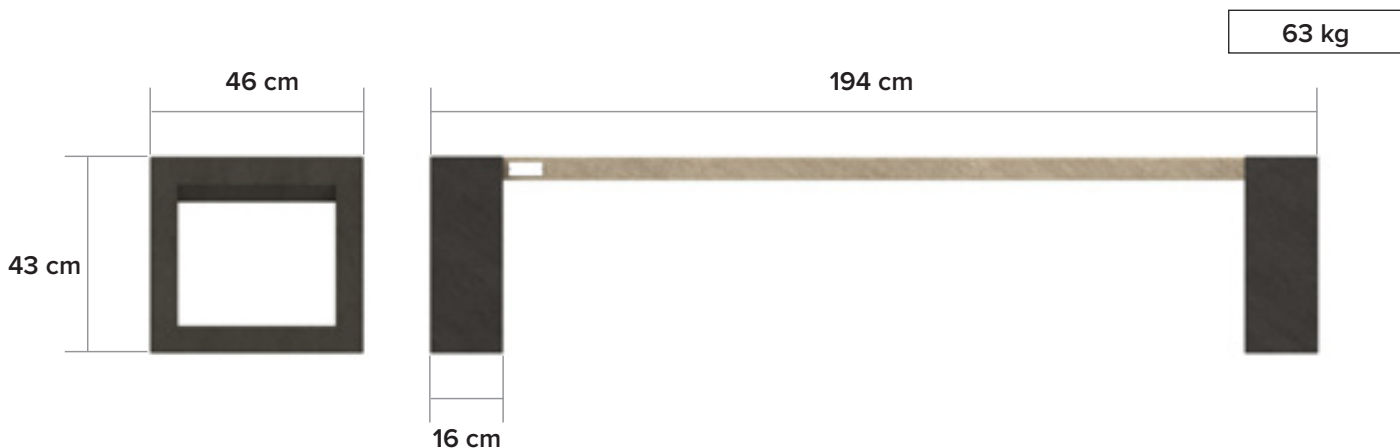

Matrix. 004

gamma van strakke zitelementen

afmetingen

beschikbare kleuren

Planken

Quartz Brown

Mineral Grey

Sand Beige