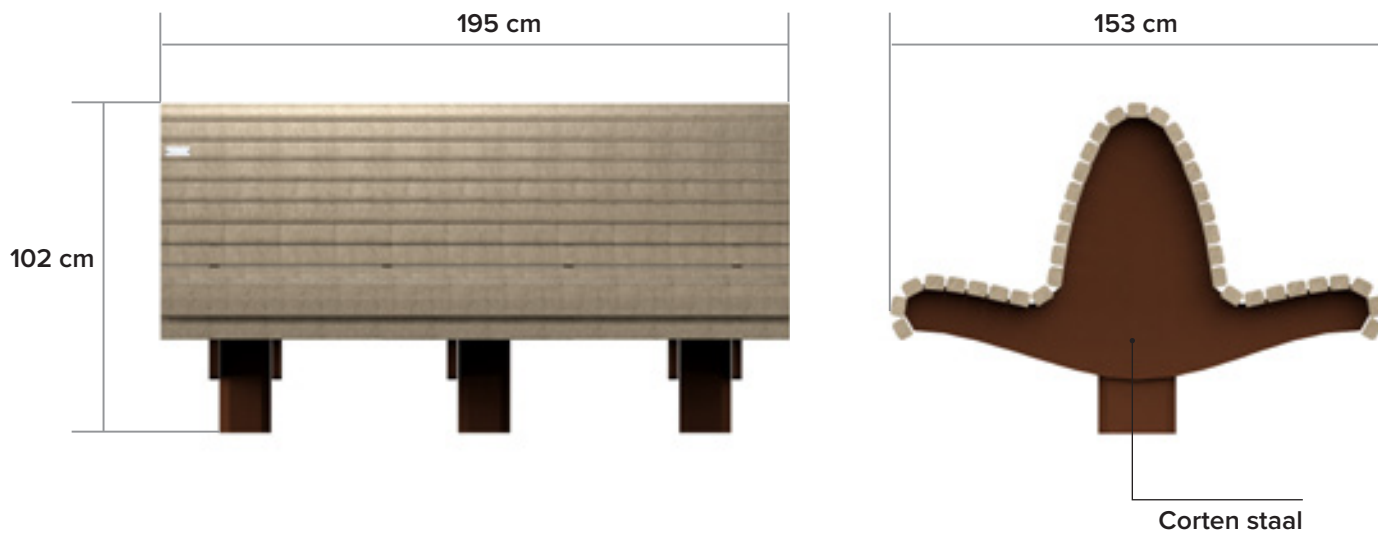

Knokke

zitbank met klassieke elegantie

afmetingen

140 kg

beschikbare kleuren

Planken

 Sand Beige

Voeten

 Corten staal

grootste voordelen

100% plastic afval

Onderhoudsvrij

Rotvrij

Natuurlijke structuur

Graffiti makkelijk verwijderbaar

Splintervrij