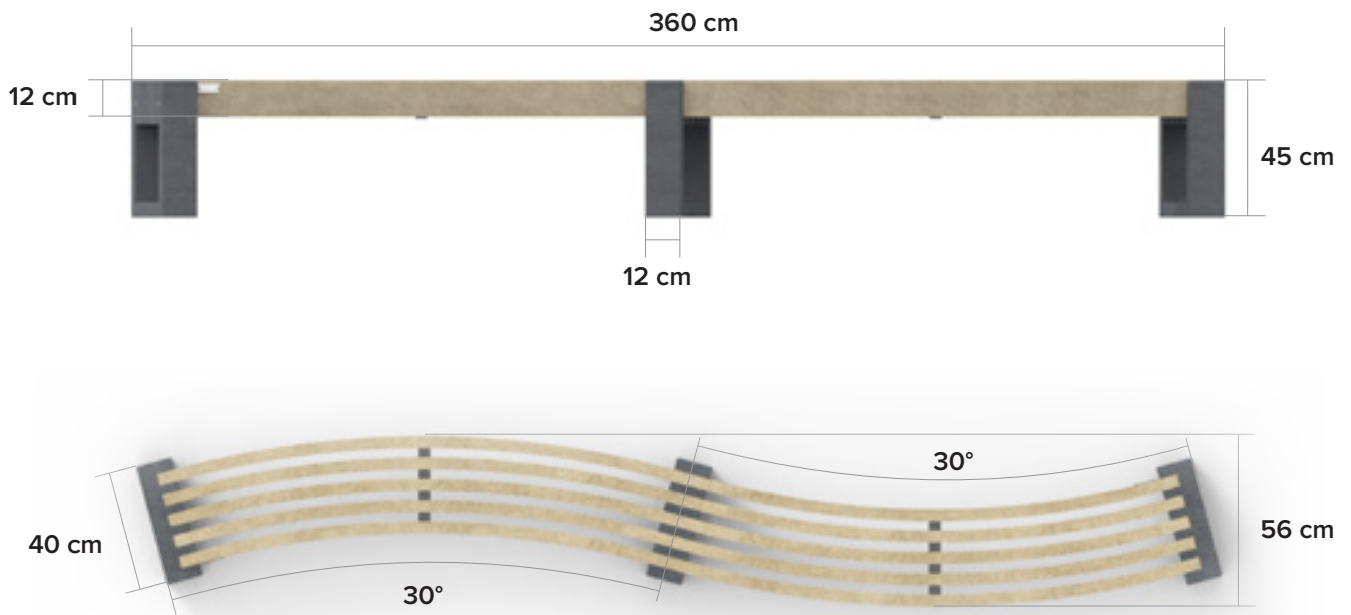

Canvas 360 SPLINE

Let's have a rest

afmetingen

107 kg

beschikbare kleuren

Planken

- Quartz Brown
- Mineral Grey
- Sand Beige
- Ural Black

Poten

- Ural Black

grootste voordelen

100% plastic afval

Onderhoudsvrij

Rotvrij

Natuurlijke structuur

Graffiti makkelijk verwijderbaar

Splintervrij

In de kern gekleurd

Weerbestendig

Helemaal recycleerbaar

verankering

reinforcement

Metalen strip onder de 5 planken geschroefd.

mooi in combinatie met