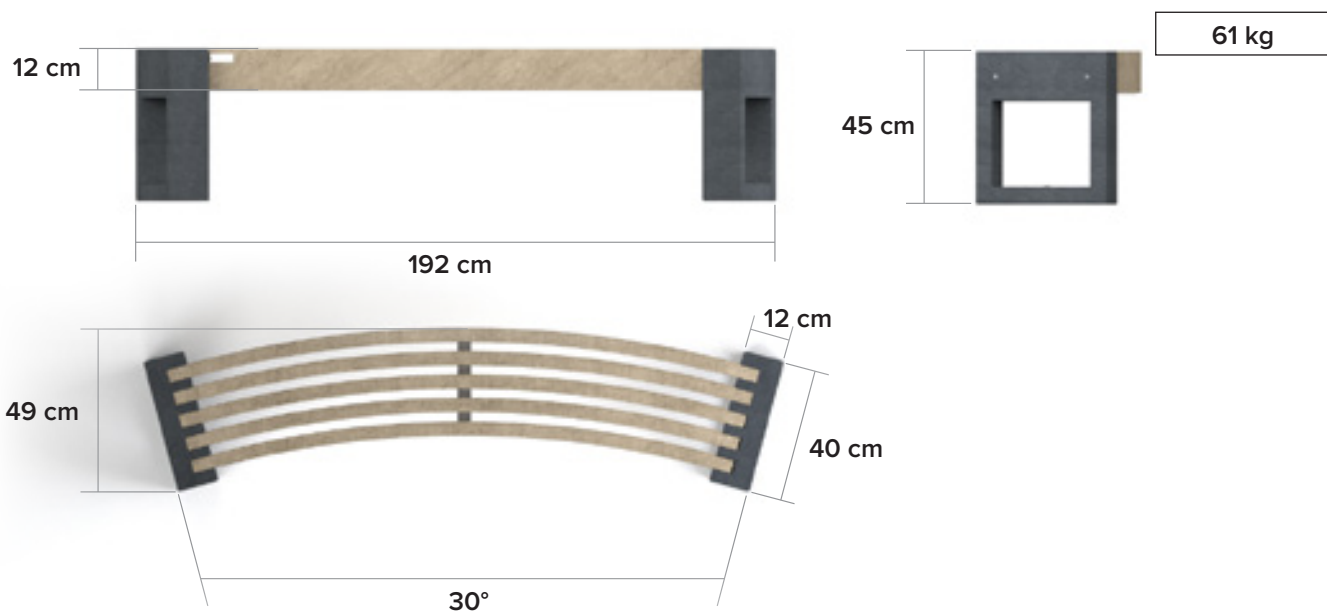

Canvas 30°

één model, tal van mogelijkheden

afmetingen

beschikbare kleuren

Planken

Quartz Brown

Mineral Grey

Sand Beige

Ural Black

Poten

Ural Black

grootste voordelen

100% plastic afval

Onderhoudsvrij

Rotvrij

Natuurlijke structuur

Graffiti makkelijk verwijderbaar

Splintervrij

In de kern gekleurd

Weerbestendig

Helemaal recycleerbaar

mooi in combinatie met

verankering

versteviging

Metalen strip onder de 5 planken geschroefd.