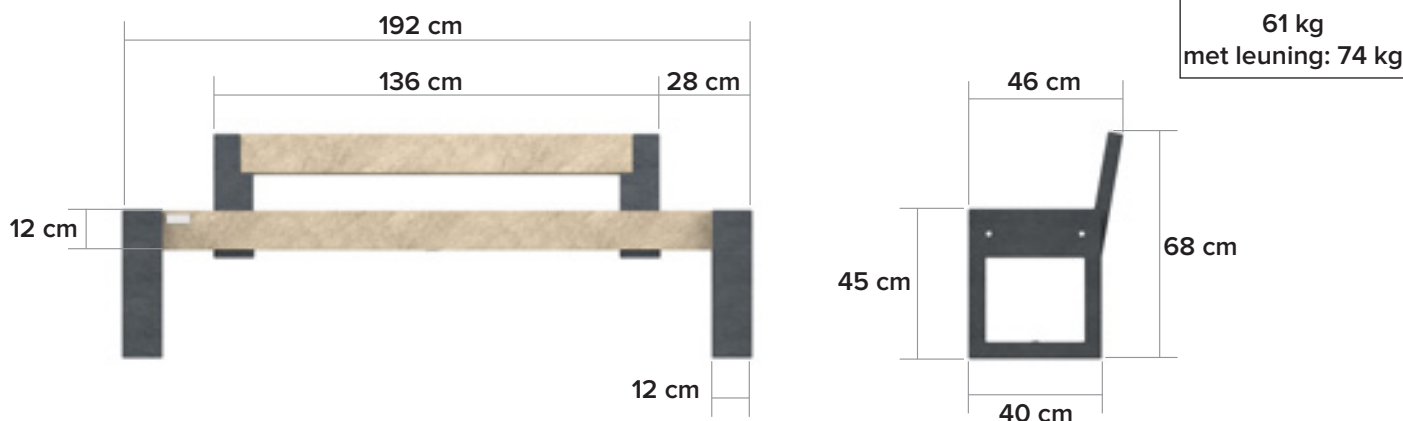

Canvas 180

met of zonder leuning

canvas 180

canvas 180 ML

afmetingen

beschikbare kleuren

Planken

- Quartz Brown
- Mineral Grey
- Sand Beige
- Ural Black

Splintervrij

In de kern gekleurd

Weerbestendig

Helemaal recycleerbaar

mooi in combinatie met

verankering

versteving

Metalen strip onder de 5 planken geschroefd.