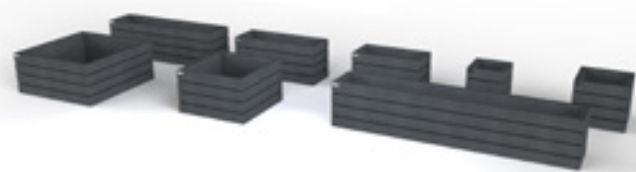

Agora bloembak

de kracht van strakke lijnen

afmetingen

modellen

		PLANT- VOLUME (L)	GEWICHT LEEG (KG)
VIERTANT l x b x h (cm)	45 x 45 x 52	61	48
	60 x 60 x 52	117	64
	90 x 90 x 52	282	104
	120 x 120 x 52	520	149
RECHTHOEK	90 x 45 x 52	131	72
	120 x 45 x 52	178	88
	180 x 45 x 52	271	119
	270 x 45 x 52	412	168

beschikbare kleuren

 Sand Beige	 Mineral Grey
 Quartz Brown	 Ural Black

voordelen

100% plastic afval

Onderhoudsvrij

Rotvrij

Natuurlijke structuur

Graffiti makkelijk verwijderbaar

Splintervrij

In de kern gekleurd

Weerbestendig

Helemaal recycleerbaar