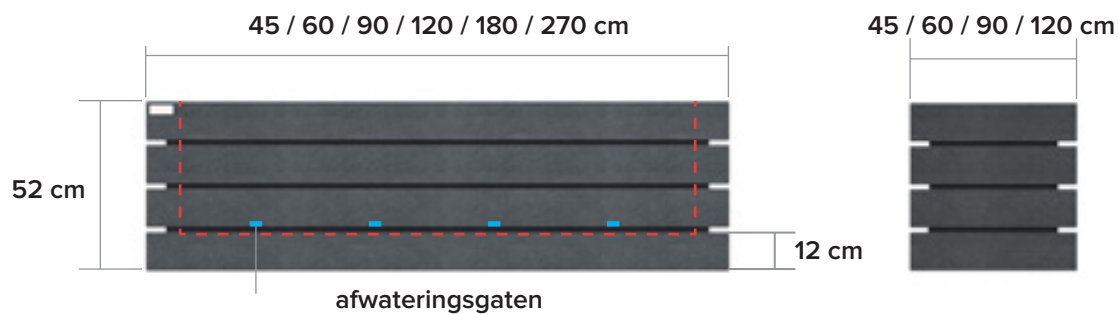

Agora bloembak

de kracht van strakke lijnen

afmetingen

modellen

		PLANT- VOLUME (L)	GEWICHT LEEG (KG)
VIERTANT l x b x h (cm)	45 x 45 x 52	61	48
	60 x 60 x 52	117	64
	90 x 90 x 52	282	104
	120 x 120 x 52	520	149
RECHTHOEK	90 x 45 x 52	131	72
	120 x 45 x 52	178	88
	180 x 45 x 52	271	119
	270 x 45 x 52	412	168