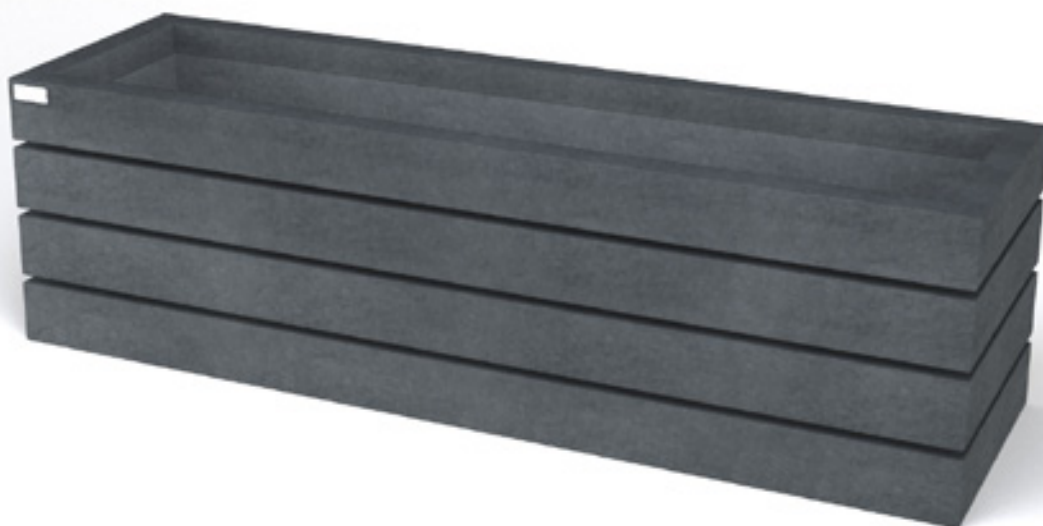

Agora bloembak

de kracht van strakke lijnen

afmetingen

modellen

		PLANT- VOLUME (L)	GEWICHT LEEG (KG)
VIERTANT l x b x h (cm)	45 x 45 x 52	61	48
	60 x 60 x 52	117	64
	90 x 90 x 52	282	104
	120 x 120 x 52	520	149
RECHTHOEK	90 x 45 x 52	131	72
	120 x 45 x 52	178	88
	180 x 45 x 52	271	119
	270 x 45 x 52	412	168

beschikbare kleuren

 Sand Beige	 Mineral Grey
 Quartz Brown	 Ural Black

voordelen

100% plastic afval

Onderhoudsvrij

Rotvrij

Natuurlijke structuur

Graffiti makkelijk verwijderbaar

Splintervrij

In de kern gekleurd

Weerbestendig

Helemaal recycleerbaar