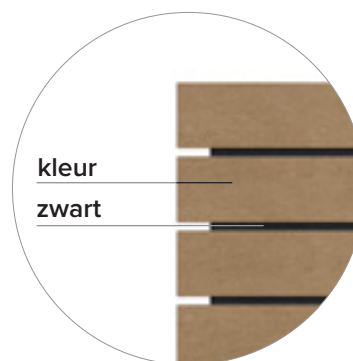

Agora bloembak

de kracht van strakke lijnen

afmetingen

modellen

		PLANT- VOLUME (L)	GEWICHT LEEG (KG)
VIERTANT l x b x h (cm)	45 x 45 x 52	61	48
	60 x 60 x 52	117	64
	90 x 90 x 52	282	104
	120 x 120 x 52	520	149
RECHTHOEK	90 x 45 x 52	131	72
	120 x 45 x 52	178	88
	180 x 45 x 52	271	119
	270 x 45 x 52	412	168

beschikbare kleuren

 Sand Beige	 Mineral Grey
 Quartz Brown	 Ural Black

voordelen

100% plastic afval

Onderhoudsvrij

Rotvrij

Natuurlijke structuur

Graffiti makkelijk verwijderbaar

Splintervrij

In de kern gekleurd

Weerbestendig

Helemaal recycleerbaar